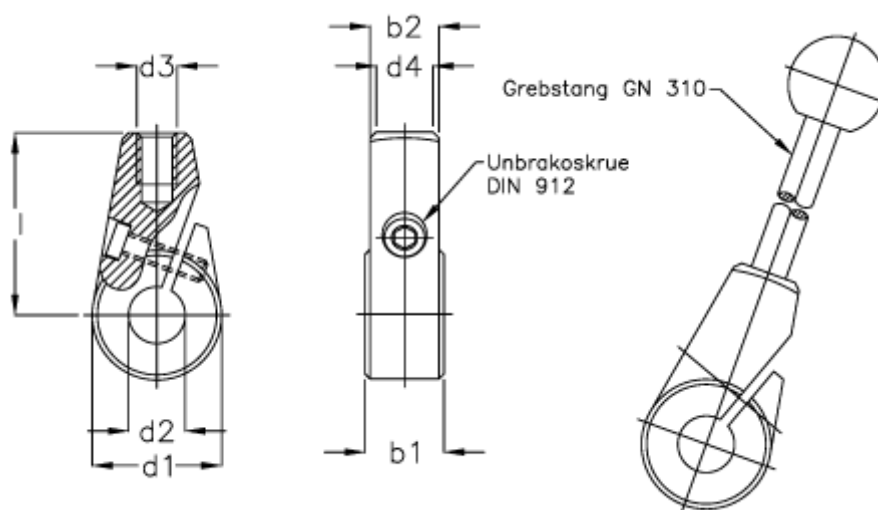

Varenummer: 20470168
Beskrivelse: E+G Klemmenav
GN 150-28-B 12

Mål

$b1 = 17.5$

$b2 = 15$

$d1 = 28$

$d2 = B 14$

$d2 = B 12$

$d3 = M 10$

$d4 = 12$

$l = 41$

$t \text{ min} = 14$